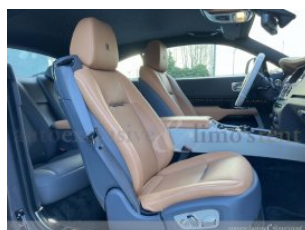

IQ1175

Berlina	Anno: 2019	Prezzo: ----	
Km: 1.424	Cilindrata: 6592	CV: 632	Alimentazione: Benzina
Colore: Grigio		Interni: Pelle Bi-Colore	

Optionals:

ABS - Airbag - Airbag laterale - Airbag passeggero - Alzacristalli elettrici - Antifurto - Autoradio - Boardcomputer - Cerchi in lega - Chiusura centralizzata - Climatizzatore - Controlla Automatico clima - Controllo Automatico Trazione - ESP - Fari Xenon - Fendinebbia - Immobilizzatore elettronico - Ingresso USB IPOD/IPHONE - Interni in pelle - Lettore CD - Park Distance Control - Regolazione elettrica sedili - Sedili riscaldati - Sedili ventilati - Servosterzo - Sistema di navigazione - Telecamera Posteriore - Vetri oscurati posteriori

AUTOVETTURA IVA ESPOSTA ACCESSORI: EXCLUSIVE 21" PART POLISHED WITH DARK LACQUERED FINISH, LUMINARY SUNBURST MOTIF COACHLINE, WAKE CHANNEL LINES APPLIED TO BONNET, SHOOTING STARLIGHT HEADLINING, ILLUMINATED CANADEL PANELLING, WOVEN METAL TUNNEL & DOOR PANNIERS, COL. SPLIT FRONT/REAR SEATS, COLLECTION CLOCK, LUMINARY COLLECTION PACKAGE. NEW BESPOKE PAINT CHARGE, UP LIT SPIRIT OF ECSTASY, CAMERA SYSTEM (SIDE, REAR, TOP VIEW), PINSTRIPE APPLIED TO WHEEL CENTRES. HORIZON, SIGNATURE OR ATMOSPHERIC INT. SCHEME, BESPOKE INT. CHARGE, SPECIAL ORDER INT. LEATHER COL., FULL NATURAL GRAIN LEATHER, CONTRAST STITCHING, INSTRUMENT